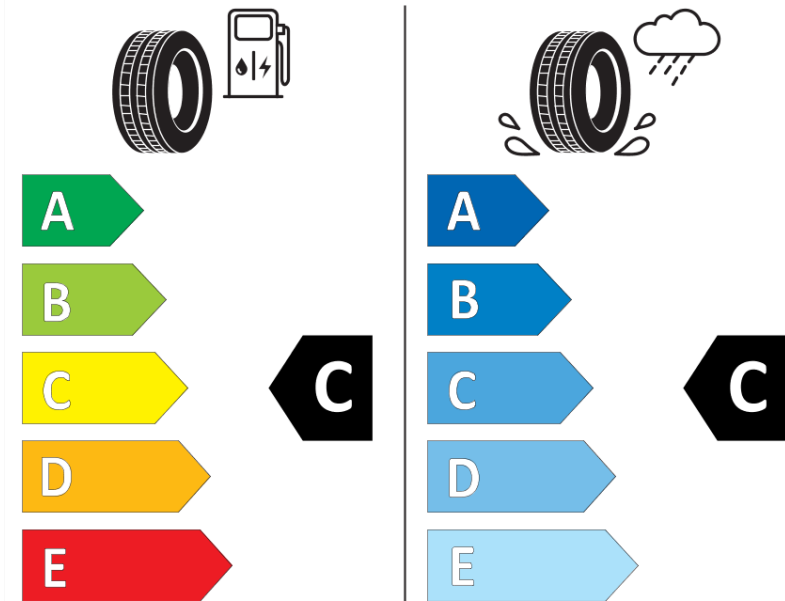

Productinformatieblad

VERORDENING (EU) 2020/740

Merk	MICHELIN
Commerciële benaming	X MULTI T2 VM
Artikelcode	630976
Afmeting	205/65R17.5
Load-capacity index	132
Load-capacity index (load-index voor dubbele montering)	130
Snelheids symbool	J
Brandstof efficiëntie	C
Wet grip klasse	C
Afrolgeluid exterieur	A
Afrolgeluid interieur	68 dB
Winterband	Ja
Startdatum productie	41/21
Eind datum productie	
Aanvullende informatie	205/65R17.5 X MULTI T2 TL 132/130J VM MI
Aanvullende Load-capacity index (load-index voor enkele montering)	133
Aanvullende Load-capacity index (load-index voor dubbele montering)	133
Aanvullend snelheids symbool	G

ENERG

MICHELIN

630976

205/65R17.5 132/130 J

C3