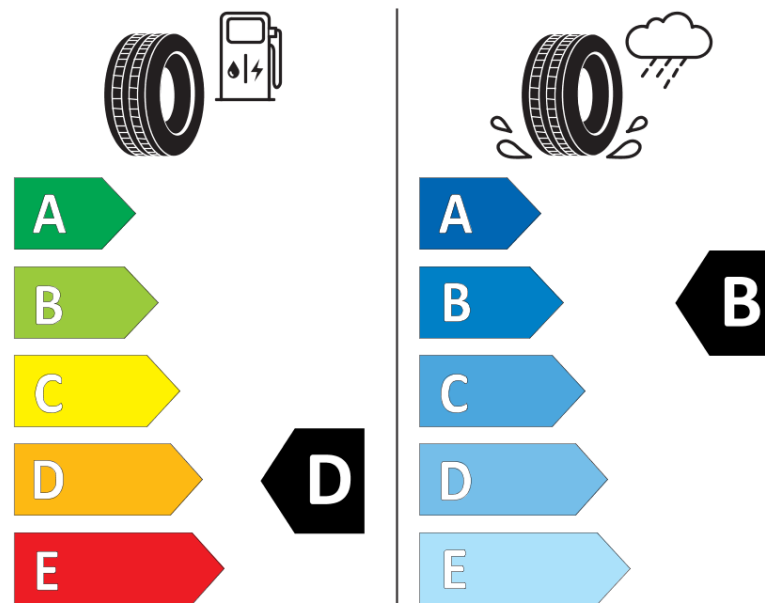

## Productinformatieblad

VERORDENING (EU) 2020/740

Merk	<b>BFGOODRICH</b>
Commerciële benaming	<b>CROSS CONTROL S VG</b>
Artikelcode	<b>630986</b>
Afmeting	<b>12R22.5</b>
Load-capacity index	<b>152</b>
Load-capacity index (load-index voor dubbele montering)	<b>148</b>
Snelheids symbool	<b>K</b>
Brandstof efficiëntie	<b>D</b>
Wet grip klasse	<b>B</b>
Afrolgeluid exterieur	<b>A</b>
Afrolgeluid interieur	<b>68 dB</b>
Winterband	<b>Nee</b>
Startdatum productie	<b>45/15</b>
Eind datum productie	
Aanvullende informatie	<b>12R22.5 CROSS CONTROL S TL 152/148K VG GO</b>
Aanvullende Load-capacity index (load-index voor enkele montering)	
Aanvullende Load-capacity index (load-index voor dubbele montering)	
Aanvullend snelheids symbool	

# ENERG

**BFGOODRICH**

630986

12R22.5 152/148 K

C3

2020/740