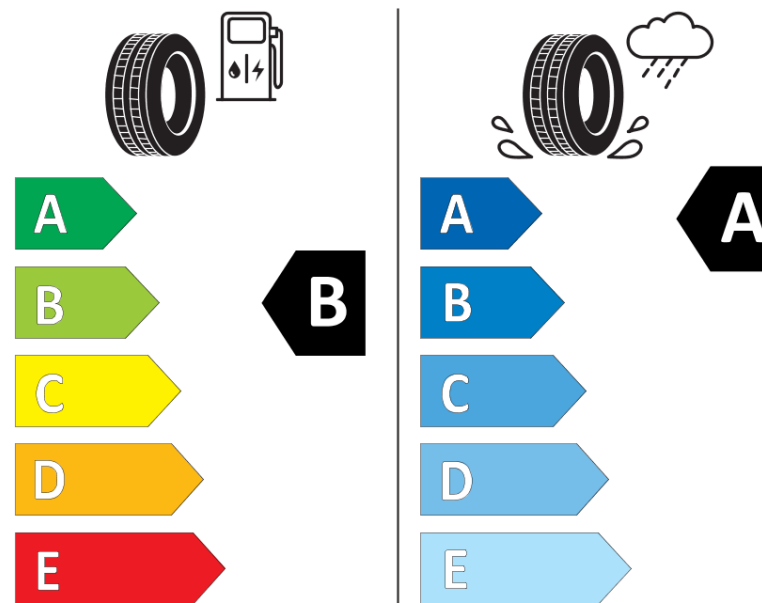

Productinformatieblad

VERORDENING (EU) 2020/740

Merk	BFGOODRICH
Commerciële benaming	ADVANTAGE SUV
Artikelcode	631685
Afmeting	215/60R17
Load-capacity index	96
Snelheids symbool	V
Brandstof efficiëntie	B
Wet grip klasse	A
Afrolgeluid exterieur	B
Afrolgeluid interieur	70 dB
Winterband	Nee
Winterband voor ijs	Nee
Startdatum productie	47/18
Eind datum productie	
Loadiersie	SL
Aanvullende informatie	215/60 R17 96V TL ADVANTAGE SUV GO

ENERG

BFGOODRICH

631685

215/60R17 96 V

C1

2020/740