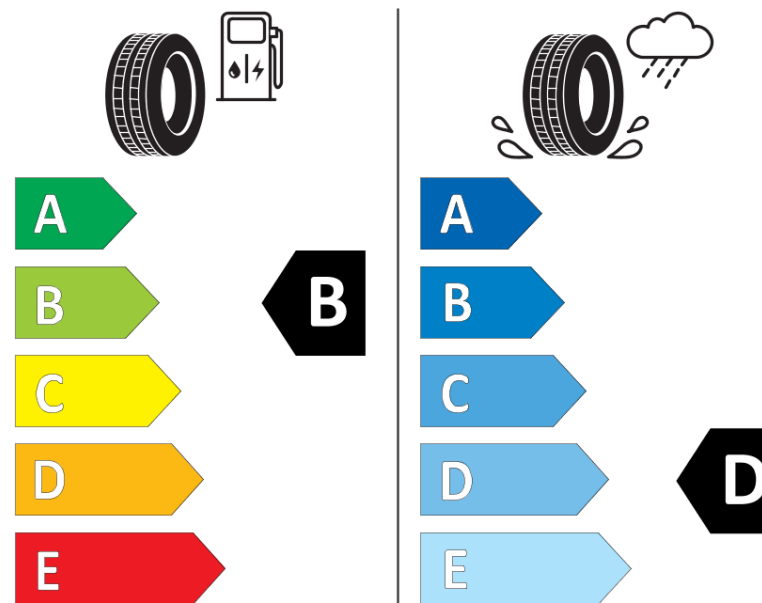

## Productinformatieblad

VERORDENING (EU) 2020/740

Merk	MICHELIN
Commerciële benaming	PILOT SPORT 4 S A LM1
Artikelcode	633784
Afmeting	295/30ZR21
Load-capacity index	102
Snelheids symbool	(Y)
Brandstof efficiëntie	B
Wet grip klasse	D
Afrolgeluid exterieur	B
Afrolgeluid interieur	75 dB
Winterband	Nee
Winterband voor ijs	Nee
Startdatum productie	37/23
Eind datum productie	
Loadiersie	XL
Aanvullende informatie	295/30ZR21 (102Y) XL TL PILOT SPORT 4 S A LM1 MI

# ENERG

MICHELIN

633784

295/30ZR21 (102Y) XL

C1

2020/740