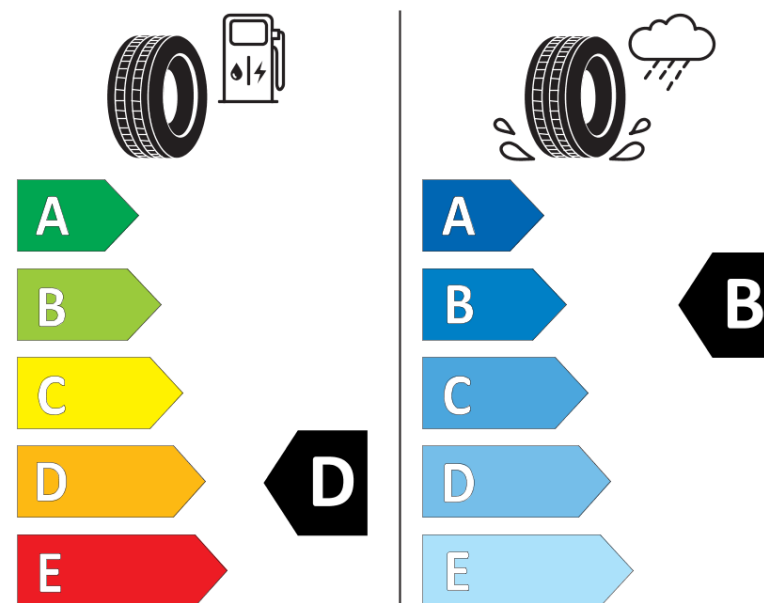

Productinformatieblad

VERORDENING (EU) 2020/740

Merk	KLEBER
Commerciële benaming	TRANSPRO
Artikelcode	634165
Afmeting	205/75R16C
Load-capacity index	110
Load-capacity index (load-index voor dubbele montering)	108
Snelheids symbool	R
Brandstof efficiëntie	D
Wet grip klasse	B
Afrotgeluid exterieur	B
Afrotgeluid interieur	72 dB
Winterband	Nee
Startdatum productie	08/06
Eind datum productie	
Aanvullende informatie	205/75 R 16C 110/108R TL TRANSPRO KL
Aanvullende Load-capacity index (load-index voor enkele montering)	
Aanvullende Load-capacity index (load-index voor dubbele montering)	
Aanvullend snelheids symbool	

ENERG

KLEBER

634165

205/75R16C 110/108 R

C2

2020/740