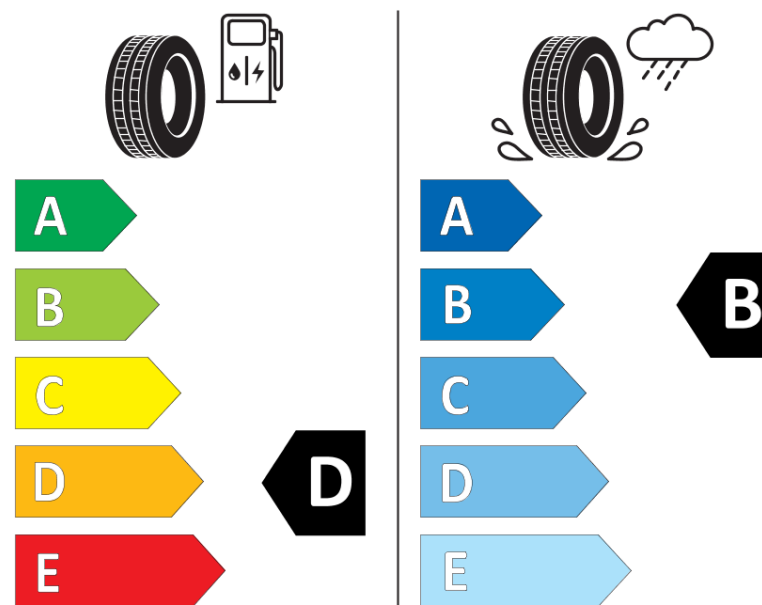

## Productinformatieblad

VERORDENING (EU) 2020/740

Merk	KLEBER
Commerciële benaming	DYNAXER HP4
Artikelcode	642140
Afmeting	165/65R14
Load-capacity index	79
Snelheids symbool	T
Brandstof efficiëntie	D
Wet grip klasse	B
Afrolgeluid exterieur	B
Afrolgeluid interieur	68 dB
Winterband	Nee
Winterband voor ijs	Nee
Startdatum productie	15/18
Eind datum productie	
Loadiersie	SL
Aanvullende informatie	165/65 R14 79T TL DYNAXER HP4 KL

# ENERG

KLEBER

642140

165/65R14 79 T

C1

2020/740