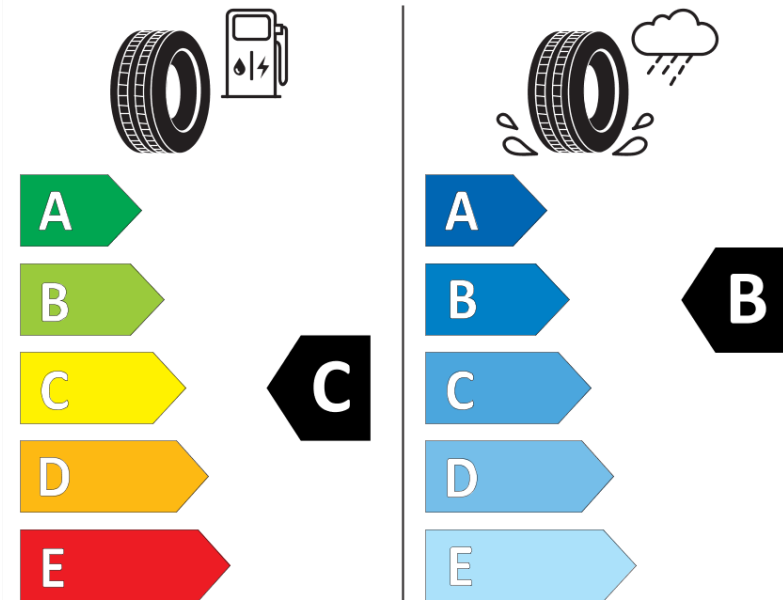

Productinformatieblad

VERORDENING (EU) 2020/740

Merk	MICHELIN
Commerciële benaming	CROSSCLIMATE SUV
Artikelcode	642813
Afmeting	235/55R17
Load-capacity index	99
Snelheids symbool	V
Brandstof efficiëntie	C
Wet grip klasse	B
Afrolgeluid exterieur	B
Afrolgeluid interieur	71 dB
Winterband	Ja
Winterband voor ijs	Nee
Startdatum productie	50/18
Eind datum productie	
Loadiersie	SL
Aanvullende informatie	235/55 R17 99V TL CROSSCLIMATE SUV MI

ENERG

MICHELIN

642813

235/55R17 99 V

C1

2020/740