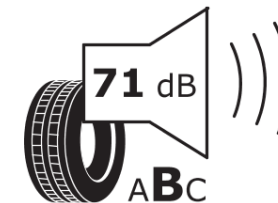

Productinformatieblad

VERORDENING (EU) 2020/740

Merk	MICHELIN
Commerciële benaming	CROSSCLIMATE SUV
Artikelcode	642813
Afmeting	235/55R17
Load-capacity index	99
Snelheids symbool	V
Brandstof efficiëntie	C
Wet grip klasse	B
Afrolgeluid exterieur	B
Afrolgeluid interieur	71 dB
Winterband	Ja
Winterband voor ijs	Nee
Startdatum productie	50/18
Eind datum productie	
Loadiersie	SL
Aanvullende informatie	235/55 R17 99V TL CROSSCLIMATE SUV MI

ENERG

MICHELIN

642813

235/55R17 99 V

C1

2020/740