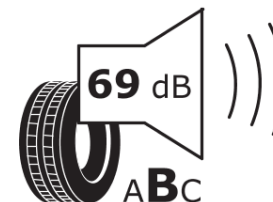

Productinformatieblad

VERORDENING (EU) 2020/740

Merk	BFGOODRICH
Commerciële benaming	G-GRIP ALL SEASON2
Artikelcode	646244
Afmeting	165/65R14
Load-capacity index	79
Snelheids symbool	T
Brandstof efficiëntie	D
Wet grip klasse	C
Afrolgeluid exterieur	B
Afrolgeluid interieur	69 dB
Winterband	Ja
Winterband voor ijs	Nee
Startdatum productie	26/19
Eind datum productie	
Loadiersie	SL
Aanvullende informatie	165/65 R14 79T TL G-GRIP ALL SEASON2 GO

ENERG

BFGOODRICH

646244

165/65R14 79 T

C1

2020/740