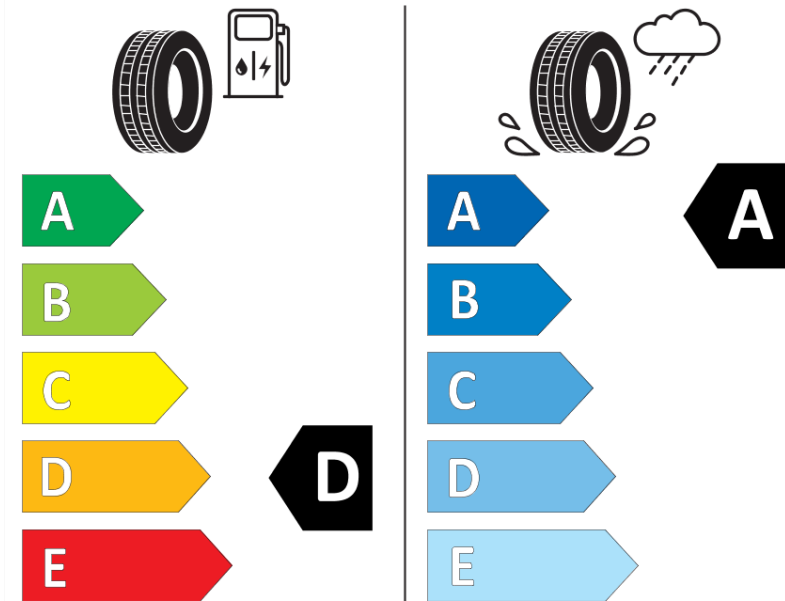

Productinformatieblad

VERORDENING (EU) 2020/740

Merk	MICHELIN
Commerciële benaming	PILOT SPORT 4 S
Artikelcode	646881
Afmeting	255/35ZR20
Load-capacity index	97
Snelheids symbool	(Y)
Brandstof efficiëntie	D
Wet grip klasse	A
Afrolgeluid exterieur	B
Afrolgeluid interieur	71 dB
Winterband	Nee
Winterband voor ijs	Nee
Startdatum productie	32/15
Eind datum productie	
Loadiersie	XL
Aanvullende informatie	255/35 ZR20 (97Y) EXTRA LOAD TL PILOT SPORT 4 S MI

ENERG

MICHELIN

646881

255/35ZR20 (97Y) XL

C1