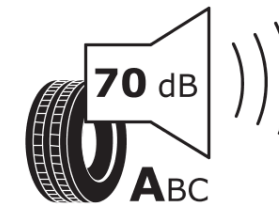

ENERG

MICHELIN

648064

315/40R21 111 Y

C1