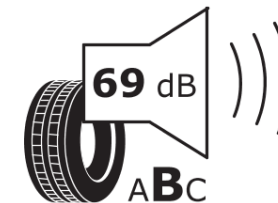

ENERG

MICHELIN

649276

185/65R15 88 T

C1