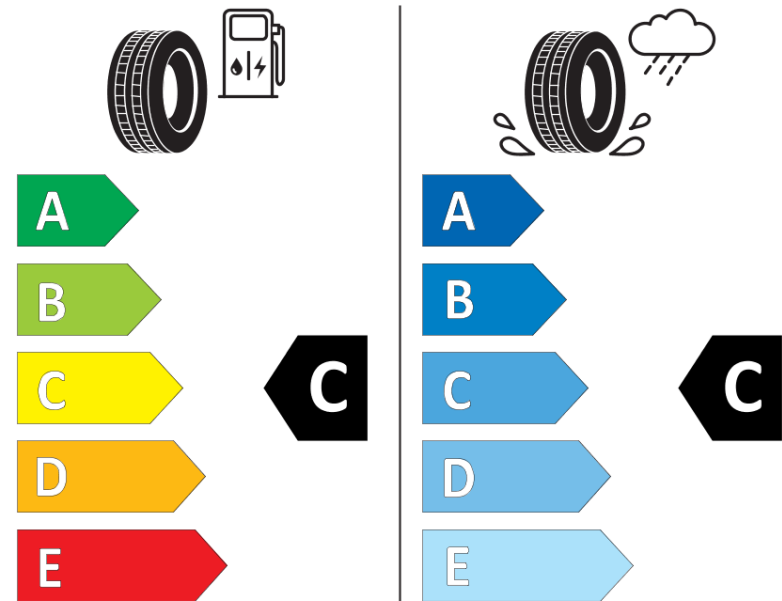

Productinformatieblad

VERORDENING (EU) 2020/740

Merk	MICHELIN
Commerciële benaming	PILOT SPORT CUP 2 CNT
Artikelcode	652285
Afmeting	255/40ZR20
Load-capacity index	101
Snelheids symbool	(Y)
Brandstof efficiëntie	C
Wet grip klasse	C
Afrolgeluid exterieur	B
Afrolgeluid interieur	73 dB
Winterband	Nee
Winterband voor ijs	Nee
Startdatum productie	04/19
Eind datum productie	
Loadiersie	XL
Aanvullende informatie	255/40 ZR20 (101Y) XL PILOT SPORT CUP 2 CONNECT MI

ENERG

MICHELIN

652285

255/40ZR20 (101Y) XL

C1