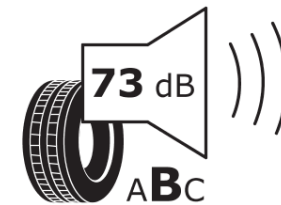

Productinformatieblad

VERORDENING (EU) 2020/740

Merk	MICHELIN
Commerciële benaming	PILOT SPORT CUP 2 CNT
Artikelcode	652285
Afmeting	255/40ZR20
Load-capacity index	101
Snelheids symbool	(Y)
Brandstof efficiëntie	C
Wet grip klasse	C
Afrolgeluid exterieur	B
Afrolgeluid interieur	73 dB
Winterband	Nee
Winterband voor ijs	Nee
Startdatum productie	04/19
Eind datum productie	
Loadiersie	XL
Aanvullende informatie	255/40 ZR20 (101Y) XL PILOT SPORT CUP 2 CONNECT MI

ENERG

MICHELIN

652285

255/40ZR20 (101Y) XL

C1

2020/740