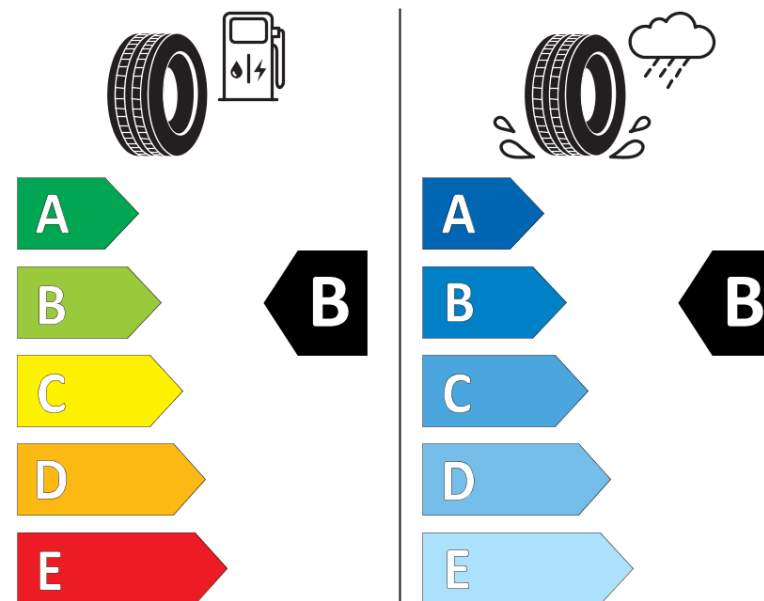

## Productinformatieblad

VERORDENING (EU) 2020/740

Merk	BFGOODRICH
Commerciële benaming	G-GRIP ALL SEASON2
Artikelcode	663735
Afmeting	225/55R16
Load-capacity index	99
Snelheids symbool	H
Brandstof efficiëntie	B
Wet grip klasse	B
Afrolgeluid exterieur	A
Afrolgeluid interieur	69 dB
Winterband	Ja
Winterband voor ijs	Nee
Startdatum productie	28/15
Eind datum productie	
Loadiersie	XL
Aanvullende informatie	225/55 R16 99H EXTRA LOAD TL G-GRIP ALL SEASON2 GO

# ENERG

**BFGOODRICH**

663735

225/55R16 99 H

C1

2020/740