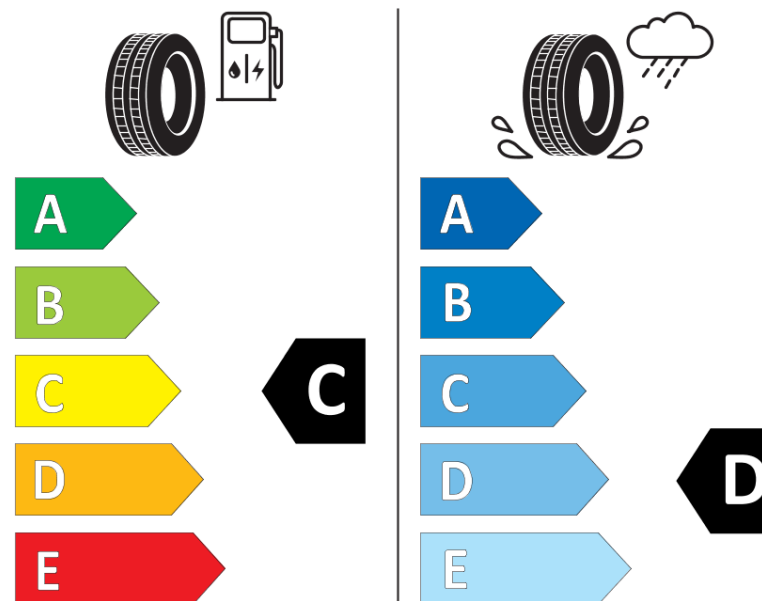

## Productinformatieblad

VERORDENING (EU) 2020/740

Merk	MICHELIN
Commerciële benaming	PILOT ALPIN 5 ND0
Artikelcode	666865
Afmeting	HL275/35R21
Load-capacity index	105
Snelheids symbool	V
Brandstof efficiëntie	C
Wet grip klasse	D
Afrolgeluid exterieur	B
Afrolgeluid interieur	71 dB
Winterband	Ja
Winterband voor ijs	Nee
Startdatum productie	52/21
Eind datum productie	
Loadiersie	XL
Aanvullende informatie	HL 275/35 R21 105V XL TL PILOT ALPIN 5 ND0 MI

# ENERG

MICHELIN

666865

HL275/35R21 105 V XL

C1

2020/740