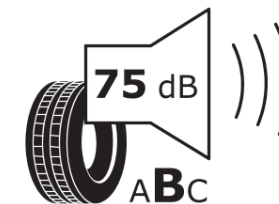

ENERG

MICHELIN

670340

325/30ZR23 (109Y) XL

C1