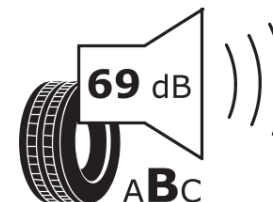

## Productinformatieblad

VERORDENING (EU) 2020/740

Merk	KLEBER
Commerciële benaming	KRISALP HP3
Artikelcode	670985
Afmeting	175/70R14
Load-capacity index	84
Snelheids symbool	T
Brandstof efficiëntie	D
Wet grip klasse	C
Afrolgeluid exterieur	B
Afrolgeluid interieur	69 dB
Winterband	Ja
Winterband voor ijs	Nee
Startdatum productie	15/18
Eind datum productie	
Loadiersie	SL
Aanvullende informatie	175/70 R14 84T TL KRISALP HP3 KL

# ENERG

KLEBER

670985

175/70R14 84 T

C1

2020/740