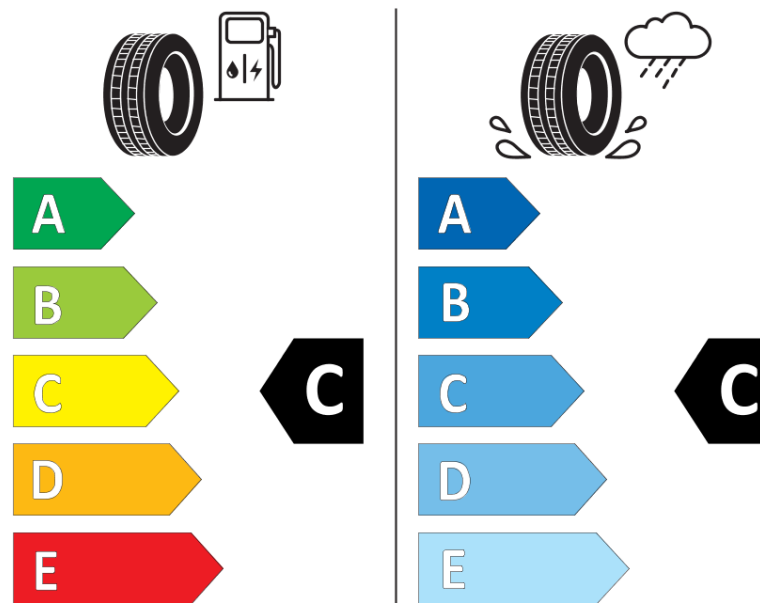

Productinformatieblad

VERORDENING (EU) 2020/740

Merk	MICHELIN
Commerciële benaming	PILOT ALPIN PA4
Artikelcode	676262
Afmeting	275/35R19
Load-capacity index	100
Snelheids symbool	W
Brandstof efficiëntie	C
Wet grip klasse	C
Afrolgeluid exterieur	B
Afrolgeluid interieur	71 dB
Winterband	Ja
Winterband voor ijs	Nee
Startdatum productie	11/13
Eind datum productie	
Loadiersie	XL
Aanvullende informatie	275/35 R19 100W EXTRA LOAD TL PILOT ALPIN PA4 GRNX MI

ENERG

MICHELIN

676262

275/35R19 100 W

C1

2020/740