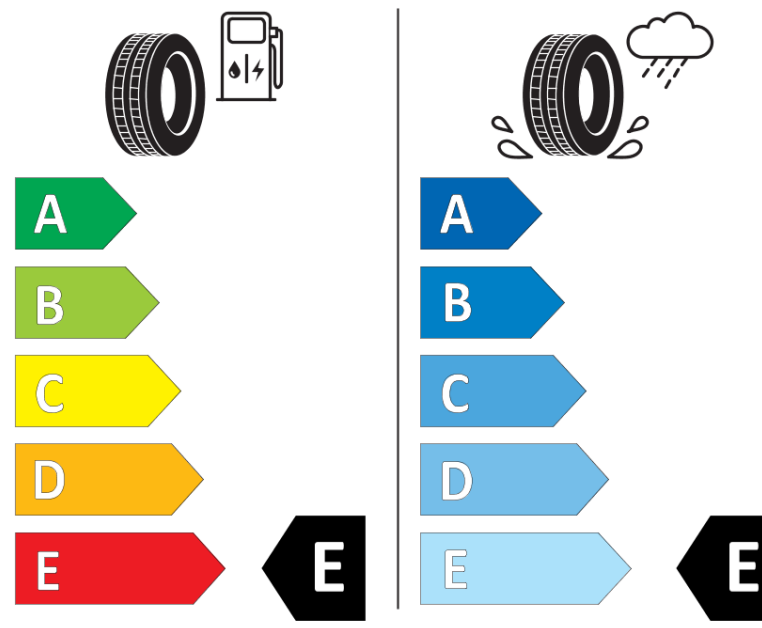

Productinformatieblad

VERORDENING (EU) 2020/740

Merk	BFGOODRICH
Commerciële benaming	TRAIL-TERRAIN T/A
Artikelcode	676658
Afmeting	255/65R18
Load-capacity index	111
Snelheids symbool	T
Brandstof efficiëntie	E
Wet grip klasse	E
Afrolgeluid exterieur	B
Afrolgeluid interieur	72 dB
Winterband	Ja
Winterband voor ijs	Nee
Startdatum productie	17/20
Eind datum productie	
Loadiersie	SL
Aanvullende informatie	255/65R18 111T TL TRAIL-TERRAIN T/A ORWL GO

ENERG

BFGoodrich

676658

255/65R18 111 T

C1

2020/740