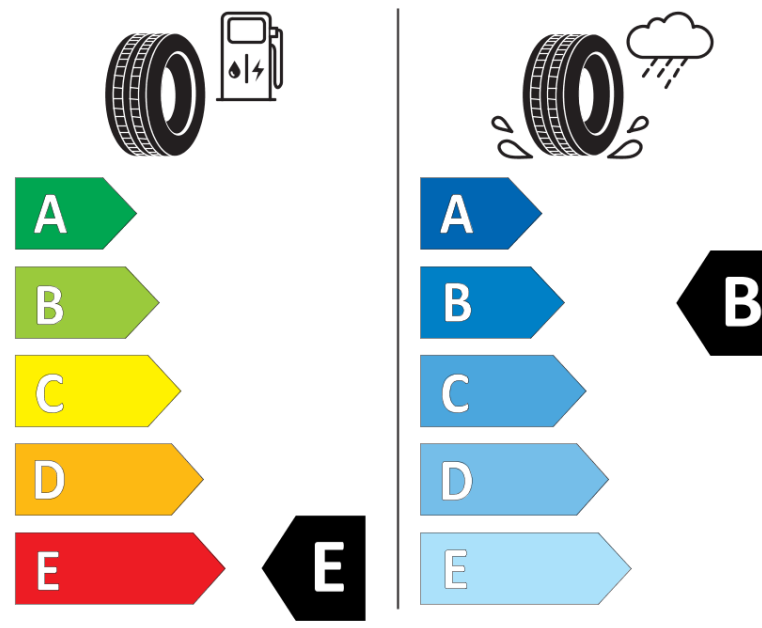

Productinformatieblad

VERORDENING (EU) 2020/740

Merk	BFGOODRICH
Commerciële benaming	ROUTE CONTROL D VG
Artikelcode	679547
Afmeting	225/75R17.5
Load-capacity index	129
Load-capacity index (load-index voor dubbele montage)	127
Snelheids symbool	M
Brandstof efficiëntie	E
Wet grip klasse	B
Afrolgeluid exterieur	A
Afrolgeluid interieur	70 dB
Winterband	Ja
Startdatum productie	17/16
Eind datum productie	
Aanvullende informatie	225/75R17.5 ROUTE CONTROL D TL 129/127M VG GO
Aanvullende Load-capacity index (load-index voor enkele montage)	
Aanvullende Load-capacity index (load-index voor dubbele montage)	
Aanvullend snelheids symbool	

ENERG

BFGOODRICH

679547

225/75R17.5 129/127 M

C3

2020/740