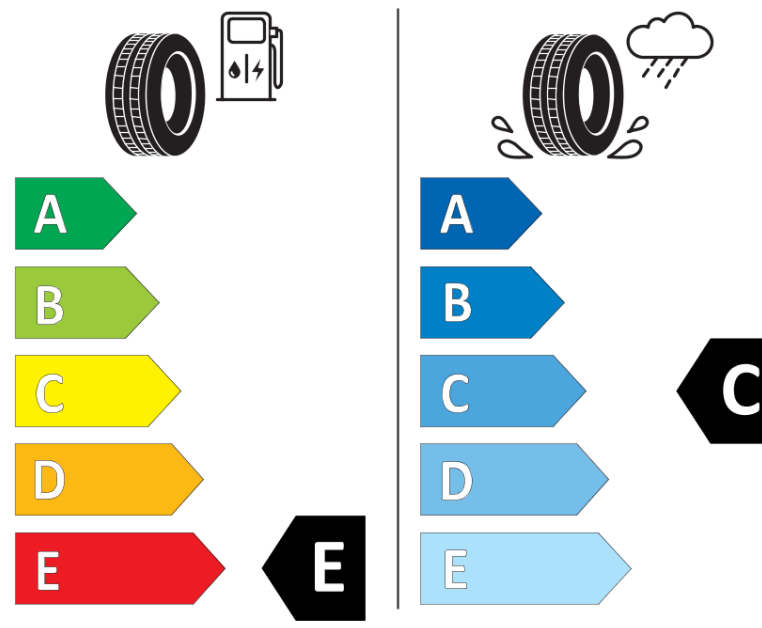

Productinformatieblad

VERORDENING (EU) 2020/740

Merk	BFGOODRICH
Commerciële benaming	ALL-TERRAIN T/A KO3
Artikelcode	681805
Afmeting	LT275/65R17
Load-capacity index	118
Load-capacity index (load-index voor dubbele montage)	115
Snelheids symbool	S
Brandstof efficiëntie	E
Wet grip klasse	C
Afrolgeluid exterieur	B
Afrolgeluid interieur	75 dB
Winterband	Ja
Startdatum productie	22/21
Eind datum productie	
Aanvullende informatie	LT275/65R17 118/115S TL ALL-TERRAIN T/A KO3 LRD RWL GO

Aanvullende Load-capacity index (load-index voor enkele montage)

Aanvullende Load-capacity index (load-index voor dubbele montage)

Aanvullend snelheids symbool

ENERG

BFGoodrich

681805

LT275/65R17 118/115 S

C2