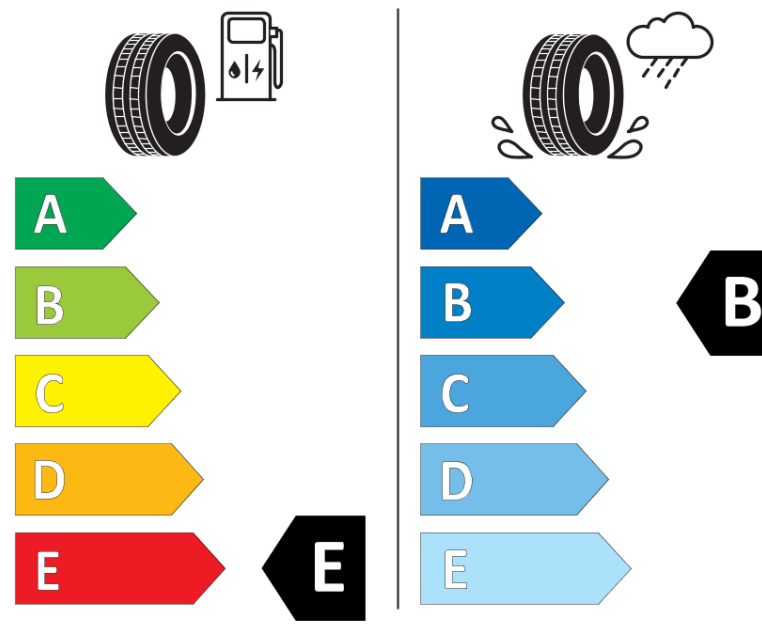

## Productinformatieblad

VERORDENING (EU) 2020/740

Merk	KLEBER
Commerciële benaming	TRANSALP 2
Artikelcode	682775
Afmeting	195/60R16C
Load-capacity index	99
Load-capacity index (load-index voor dubbele montering)	97
Snelheids symbool	T
Brandstof efficiëntie	E
Wet grip klasse	B
Afrotgeluid exterieur	B
Afrotgeluid interieur	71 dB
Winterband	Ja
Startdatum productie	45/12
Eind datum productie	
Aanvullende informatie	195/60 R 16C 99/97T TL TRANSALP 2 KL
Aanvullende Load-capacity index (load-index voor enkele montering)	
Aanvullende Load-capacity index (load-index voor dubbele montering)	
Aanvullend snelheids symbool	

# ENERG

KLEBER

682775

195/60R16C 99/97 T

C2

2020/740