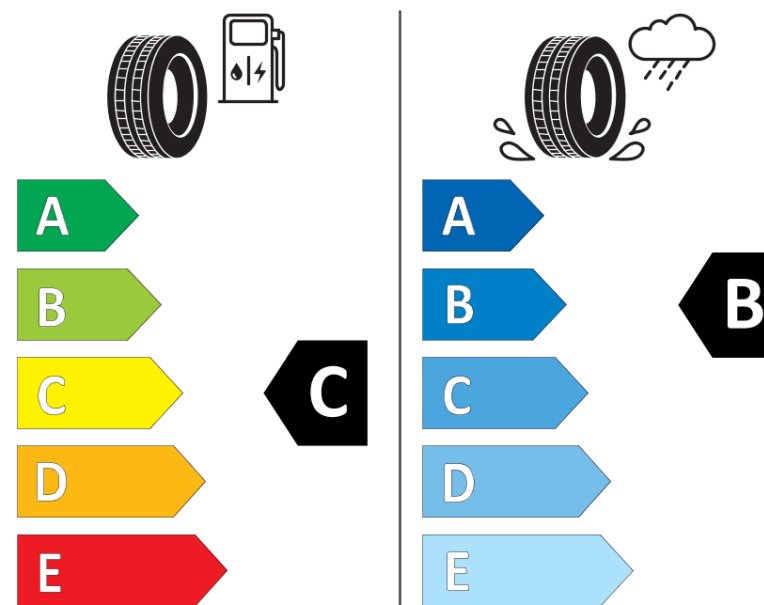

Productinformatieblad

VERORDENING (EU) 2020/740

Merk	KLEBER
Commerciële benaming	KRISALP HP3 SUV
Artikelcode	683507
Afmeting	215/65R17
Load-capacity index	99
Snelheids symbool	V
Brandstof efficiëntie	C
Wet grip klasse	B
Afrolgeluid exterieur	A
Afrolgeluid interieur	69 dB
Winterband	Ja
Winterband voor ijs	Nee
Startdatum productie	06/20
Eind datum productie	
Loadiersie	SL
Aanvullende informatie	215/65 R17 99V TL KRISALP HP3 SUV KL

ENERG

KLEBER

683507

215/65R17 99 V

C1

2020/740