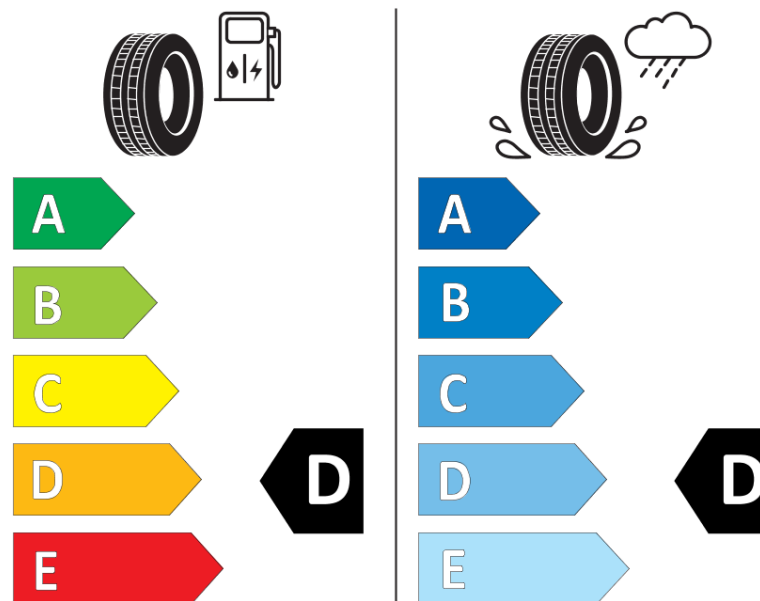

Productinformatieblad

VERORDENING (EU) 2020/740

Merk	MICHELIN
Commerciële benaming	PILOT SPORT CUP 2 R CNTNO
Artikelcode	683886
Afmeting	295/30ZR20
Load-capacity index	101
Snelheids symbool	(Y)
Brandstof efficiëntie	D
Wet grip klasse	D
Afrolgeluid exterieur	B
Afrolgeluid interieur	74 dB
Winterband	Nee
Winterband voor ijs	Nee
Startdatum productie	45/19
Eind datum productie	
Loadiersie	XL
Aanvullende informatie	295/30ZR20 (101Y) XL PILOT SPORT CUP 2 R CONNECT NO MI

ENERG

MICHELIN

683886

295/30ZR20 (101Y) XL

C1