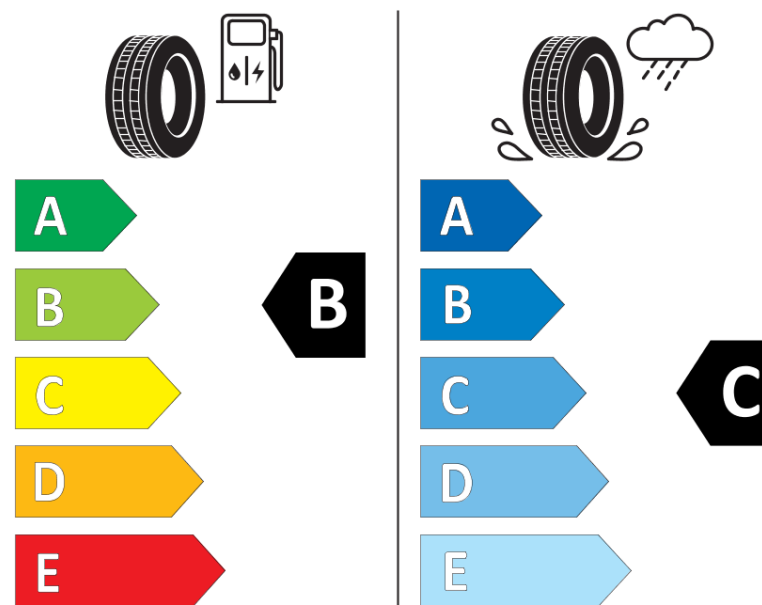

Productinformatieblad

VERORDENING (EU) 2020/740

Merk	MICHELIN
Commerciële benaming	PILOT SPORT A/S 4 ACOUSTIC LR
Artikelcode	685746
Afmeting	285/45R22
Load-capacity index	114
Snelheids symbool	Y
Brandstof efficiëntie	B
Wet grip klasse	C
Afrolgeluid exterieur	B
Afrolgeluid interieur	73 dB
Winterband	Nee
Winterband voor ijs	Nee
Startdatum productie	38/23
Eind datum productie	
Loadiersie	XL
Aanvullende informatie	285/45R22 114Y XL TL PILOT SPORT A/S 4 ACOUSTIC LR MI

ENERG

MICHELIN

685746

285/45R22 114 Y XL

C1

2020/740