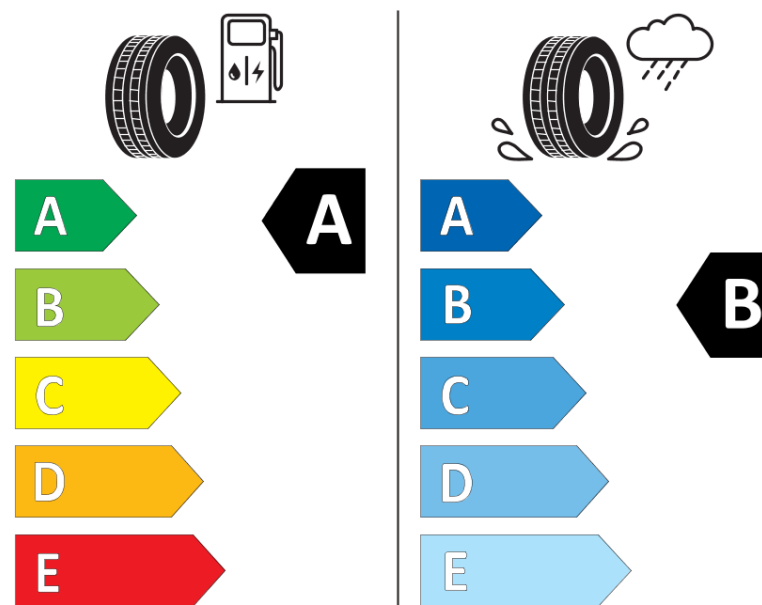

Productinformatieblad

VERORDENING (EU) 2020/740

Merk	MICHELIN
Commerciële benaming	E PRIMACY
Artikelcode	687568
Afmeting	255/50R20
Load-capacity index	109
Snelheids symbool	V
Brandstof efficiëntie	A
Wet grip klasse	B
Afrolgeluid exterieur	B
Afrolgeluid interieur	72 dB
Winterband	Nee
Winterband voor ijs	Nee
Startdatum productie	04/24
Eind datum productie	
Loadiersie	XL
Aanvullende informatie	255/50 R20 109V XL TL E PRIMACY VOL MI

ENERG

MICHELIN

687568

255/50R20 109 V XL

C1