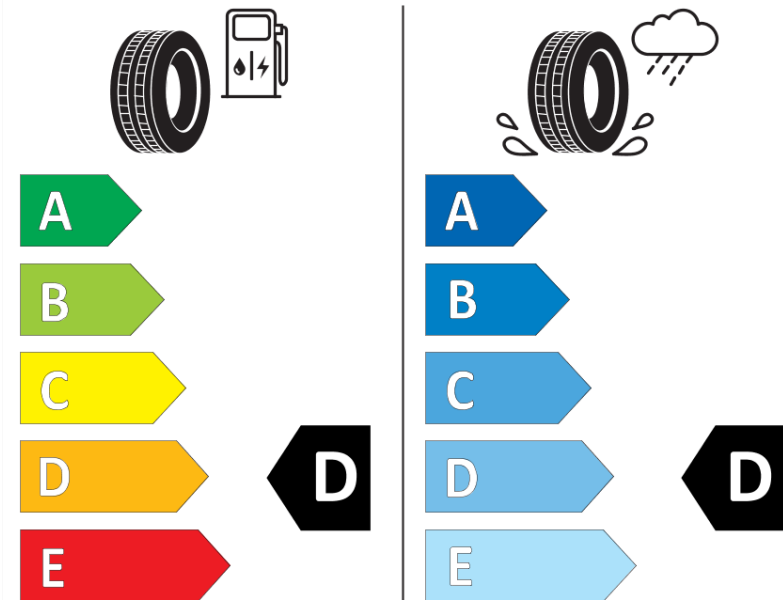

Productinformatieblad

VERORDENING (EU) 2020/740

Merk	MICHELIN
Commerciële benaming	PILOT SPORT CUP 2 MO1
Artikelcode	688399
Afmeting	275/35ZR21
Load-capacity index	103
Snelheids symbool	(Y)
Brandstof efficiëntie	D
Wet grip klasse	D
Afrolgeluid exterieur	B
Afrolgeluid interieur	71 dB
Winterband	Nee
Winterband voor ijs	Nee
Startdatum productie	26/16
Eind datum productie	
Loadiersie	XL
Aanvullende informatie	275/35 ZR21 (103Y) XL TL PILOT SPORT CUP 2 MO1 MI

ENERG

MICHELIN

688399

275/35ZR21 (103Y) XL

C1

2020/740