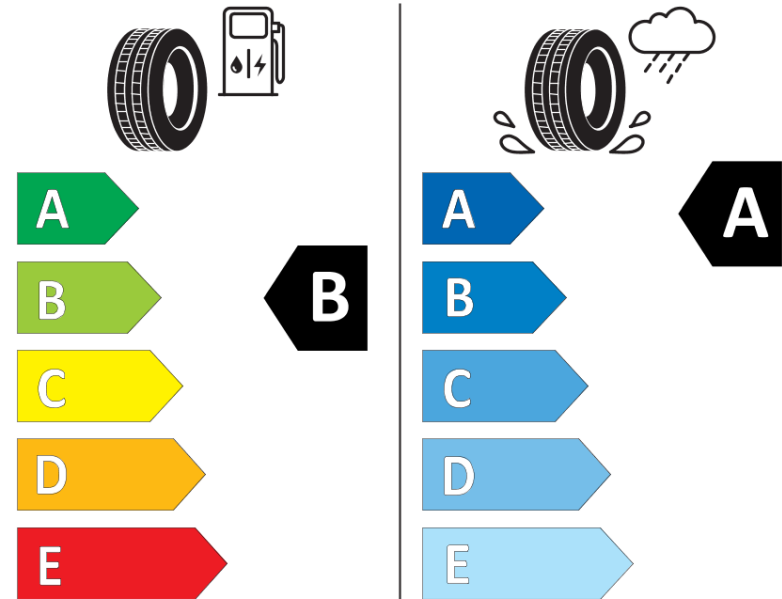

Productinformatieblad

VERORDENING (EU) 2020/740

Merk	MICHELIN
Commerciële benaming	LATITUDE SPORT 3 VOL
Artikelcode	691101
Afmeting	235/55R18
Load-capacity index	104
Snelheids symbool	V
Brandstof efficiëntie	B
Wet grip klasse	A
Afrolgeluid exterieur	B
Afrolgeluid interieur	70 dB
Winterband	Nee
Winterband voor ijs	Nee
Startdatum productie	42/15
Eind datum productie	
Loadiersie	XL
Aanvullende informatie	235/55 R18 104V XL TL LATITUDE SPORT 3 VOL GRNX MI

ENERG

MICHELIN

691101

235/55R18 104 V

C1

2020/740