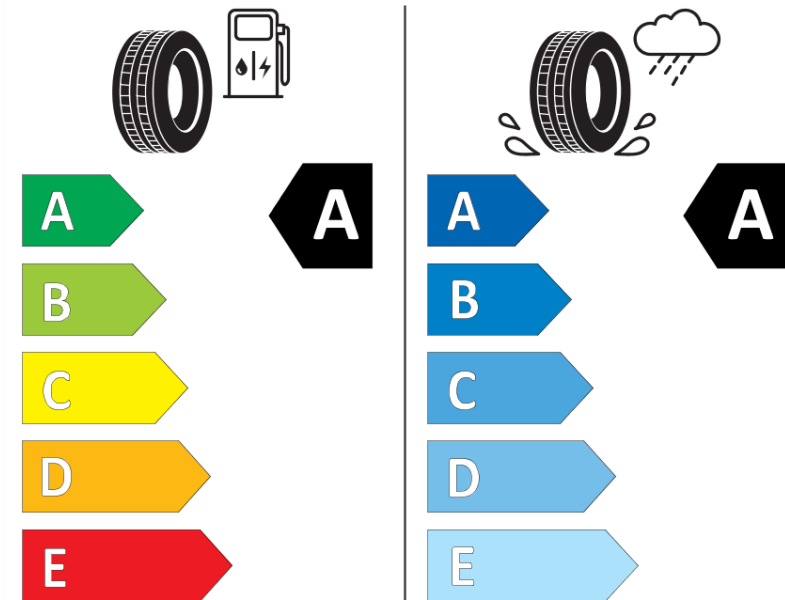

Productinformatieblad

VERORDENING (EU) 2020/740

Merk	MICHELIN
Commerciële benaming	E PRIMACY S1
Artikelcode	697131
Afmeting	225/50R19
Load-capacity index	100
Snelheids symbool	V
Brandstof efficiëntie	A
Wet grip klasse	A
Afrolgeluid exterieur	B
Afrolgeluid interieur	70 dB
Winterband	Nee
Winterband voor ijs	Nee
Startdatum productie	51/20
Eind datum productie	
Loadiersie	XL
Aanvullende informatie	225/50 R19 100V XL TL E PRIMACY S1 MI

ENERG

MICHELIN

697131

225/50R19 100 V XL

C1