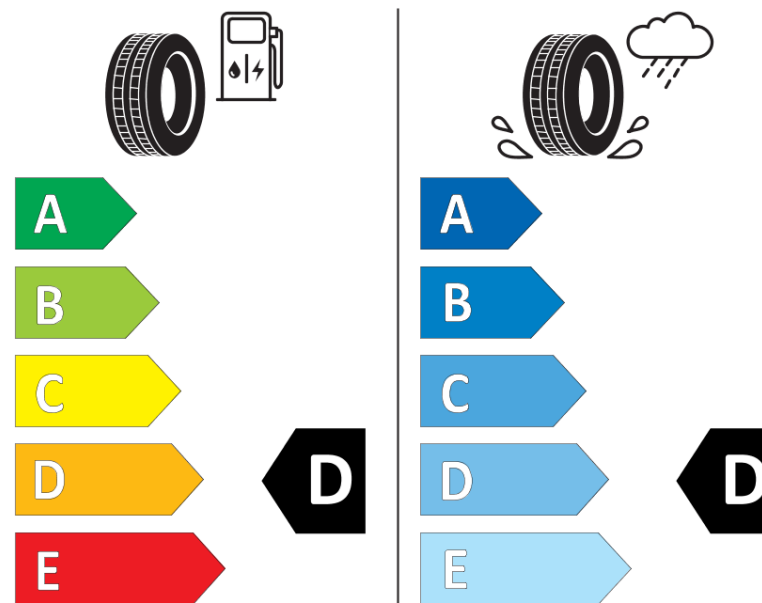

Productinformatieblad

VERORDENING (EU) 2020/740

Merk	MICHELIN
Commerciële benaming	PILOT SPORT CUP 2 N1
Artikelcode	698035
Afmeting	245/35ZR20
Load-capacity index	95
Snelheids symbool	(Y)
Brandstof efficiëntie	D
Wet grip klasse	D
Afrolgeluid exterieur	B
Afrolgeluid interieur	70 dB
Winterband	Nee
Winterband voor ijs	Nee
Startdatum productie	10/14
Eind datum productie	
Loadiersie	XL
Aanvullende informatie	245/35 ZR20 (95Y) EXTRALOAD TL PILOT SPORT CUP 2 N1 MI

ENERG

MICHELIN

698035

245/35ZR20 (95Y) XL

C1