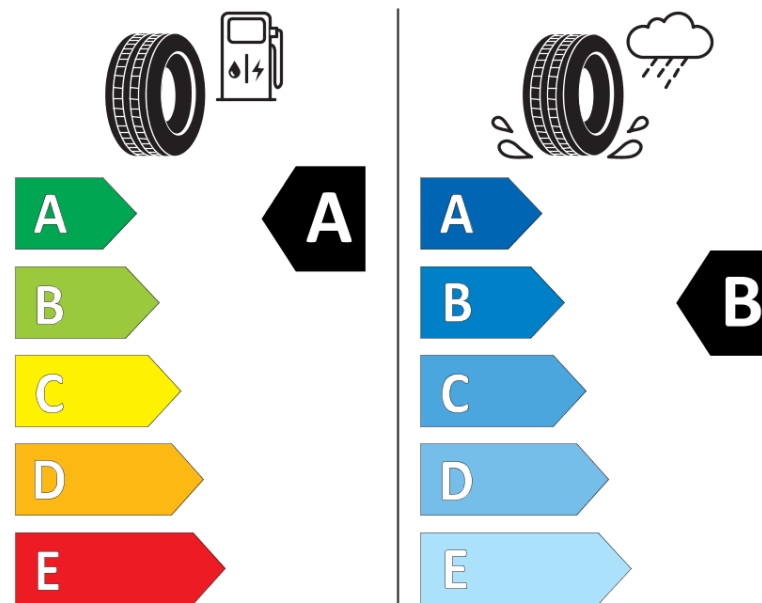

Productinformatieblad

VERORDENING (EU) 2020/740

Merk	MICHELIN
Commerciële benaming	E PRIMACY
Artikelcode	699722
Afmeting	245/45R18
Load-capacity index	100
Snelheids symbool	W
Brandstof efficiëntie	A
Wet grip klasse	B
Afrolgeluid exterieur	B
Afrolgeluid interieur	70 dB
Winterband	Nee
Winterband voor ijs	Nee
Startdatum productie	04/20
Eind datum productie	
Loadiersie	XL
Aanvullende informatie	245/45 R18 100W XL TL E PRIMACY MI

ENERG

MICHELIN

699722

245/45R18 100 W

C1