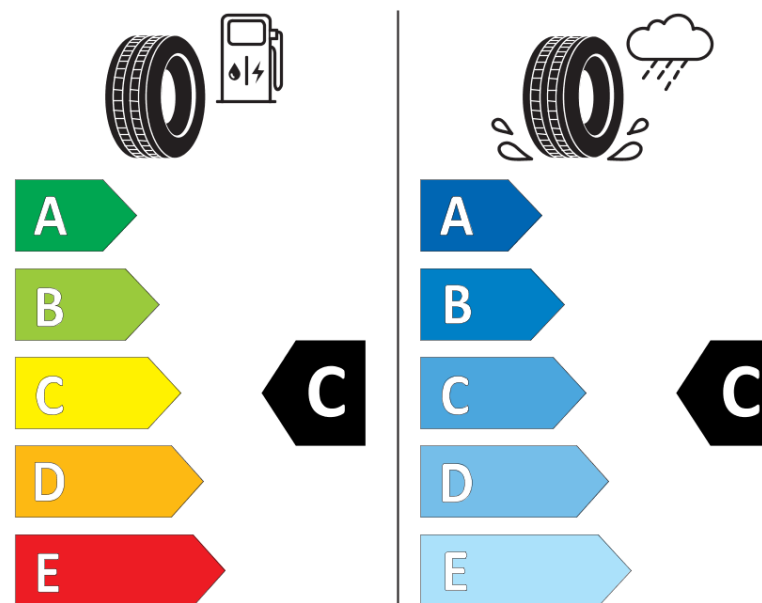

Productinformatieblad

VERORDENING (EU) 2020/740

Merk	KLEBER
Commerciële benaming	CITILANDER
Artikelcode	701704
Afmeting	235/60R16
Load-capacity index	104
Snelheids symbool	H
Brandstof efficiëntie	C
Wet grip klasse	C
Afrolgeluid exterieur	B
Afrolgeluid interieur	72 dB
Winterband	Ja
Winterband voor ijs	Nee
Startdatum productie	44/14
Eind datum productie	
Loadiersie	XL
Aanvullende informatie	235/60 R16 104H EXTRA LOAD TL CITILANDER KL

ENERG

KLEBER

701704

235/60R16 104 H

C1

2020/740