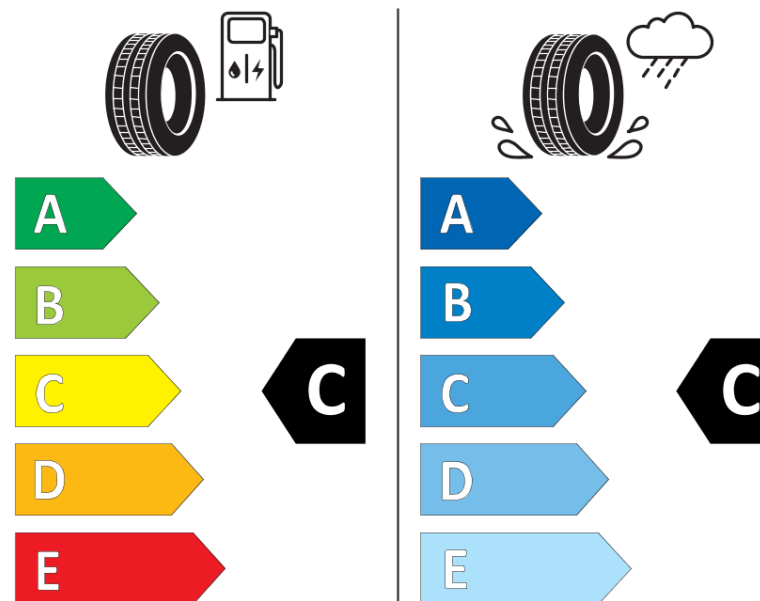

Productinformatieblad

VERORDENING (EU) 2020/740

Merk	MICHELIN
Commerciële benaming	PILOT ALPIN 5 SUV
Artikelcode	703116
Afmeting	265/40R21
Load-capacity index	105
Snelheids symbool	V
Brandstof efficiëntie	C
Wet grip klasse	C
Afrolgeluid exterieur	B
Afrolgeluid interieur	71 dB
Winterband	Ja
Winterband voor ijs	Nee
Startdatum productie	35/21
Eind datum productie	
Loadiersie	XL
Aanvullende informatie	265/40 R21 105V XL TL PILOT ALPIN 5 SUV MO1 MI

MICHELIN

703116

265/40R21 105 V XL

C1

2020/740