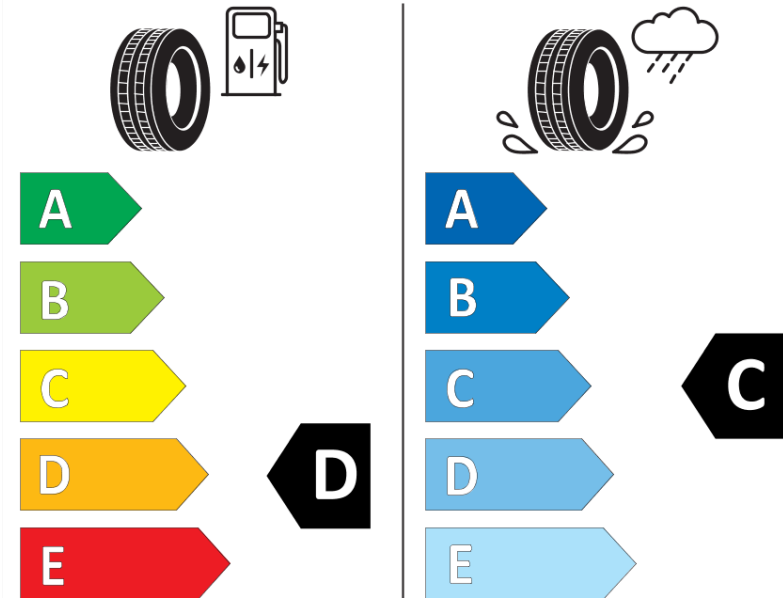

Productinformatieblad

VERORDENING (EU) 2020/740

Merk	MICHELIN
Commerciële benaming	CROSSCLIMATE2 A/W
Artikelcode	707332
Afmeting	205/65R16
Load-capacity index	95
Snelheids symbool	H
Brandstof efficiëntie	D
Wet grip klasse	C
Afrolgeluid exterieur	B
Afrolgeluid interieur	72 dB
Winterband	Ja
Winterband voor ijs	Nee
Startdatum productie	21/19
Eind datum productie	
Loadiersie	SL
Aanvullende informatie	205/65R16 95H TL CROSSCLIMATE2 A/W MI

ENERG

MICHELIN

707332

205/65R16 95 H

C1