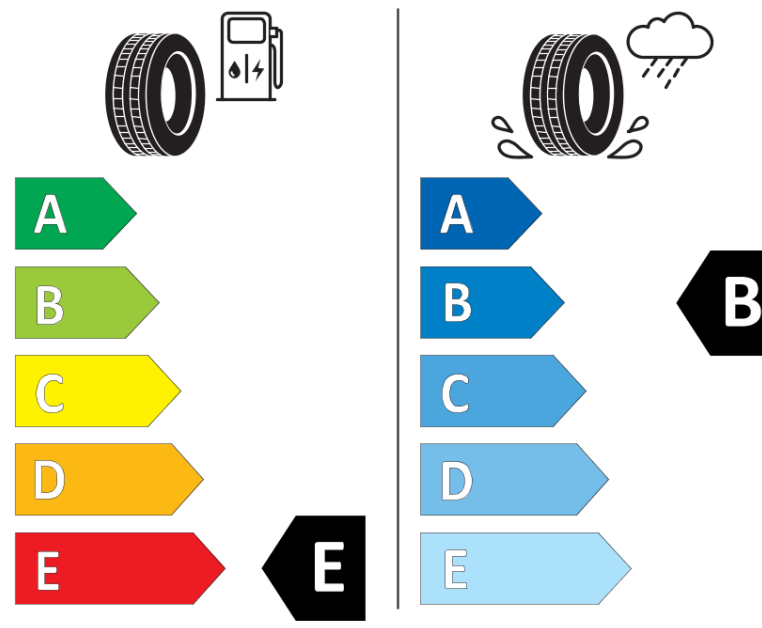

## Productinformatieblad

VERORDENING (EU) 2020/740

Merk	BFGOODRICH
Commerciële benaming	ALL-TERRAIN T/A KO2
Artikelcode	710345
Afmeting	LT265/65R18
Load-capacity index	117
Load-capacity index (load-index voor dubbele montage)	114
Snelheids symbool	R
Brandstof efficiëntie	E
Wet grip klasse	B
Afrolgeluid exterieur	B
Afrolgeluid interieur	74 dB
Winterband	Ja
Startdatum productie	34/13
Eind datum productie	
Aanvullende informatie	LT265/65R18 117/114R TL ALL-TERRAIN T/A KO2 LRD RWL GO

Aanvullende Load-capacity index (load-index voor enkele montage)

Aanvullende Load-capacity index (load-index voor dubbele montage)

Aanvullend snelheids symbool

# ENERG

BFGOODRICH

710345

LT265/65R18 117/114 R

C2

2020/740