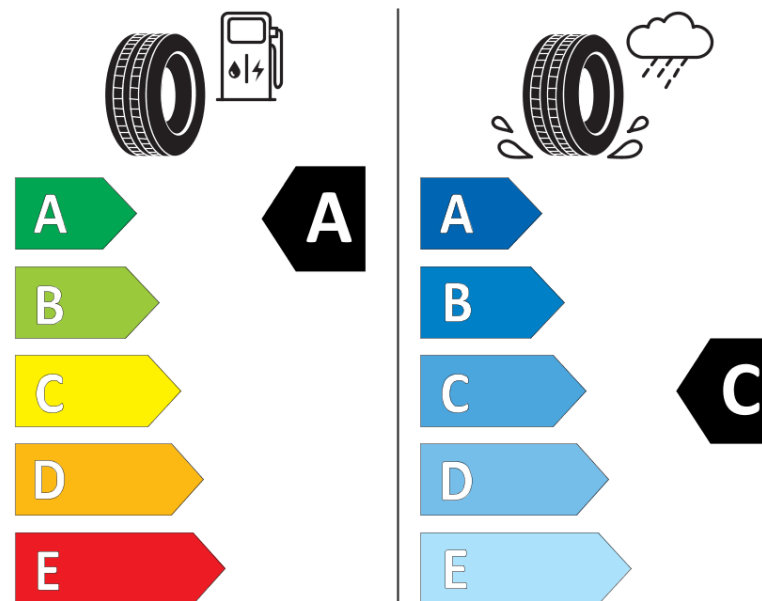

Productinformatieblad

VERORDENING (EU) 2020/740

Merk	MICHELIN
Commerciële benaming	LATITUDE TOUR HP JLRDT
Artikelcode	713178
Afmeting	235/60R18
Load-capacity index	107
Snelheids symbool	V
Brandstof efficiëntie	A
Wet grip klasse	C
Afrolgeluid exterieur	A
Afrolgeluid interieur	69 dB
Winterband	Nee
Winterband voor ijs	Nee
Startdatum productie	08/18
Eind datum productie	
Loadiersie	XL
Aanvullende informatie	235/60R18 107V XL TL LATITUDE TOUR HP JLRDT MI

ENERG

MICHELIN

713178

235/60R18 107 V

C1

2020/740