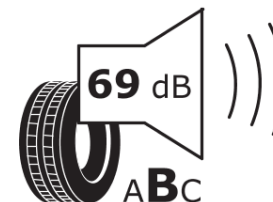

Productinformatieblad

VERORDENING (EU) 2020/740

Merk	KLEBER
Commerciële benaming	QUADRAXER2
Artikelcode	719769
Afmeting	155/80R13
Load-capacity index	79
Snelheids symbool	T
Brandstof efficiëntie	D
Wet grip klasse	C
Afrolgeluid exterieur	B
Afrolgeluid interieur	69 dB
Winterband	Ja
Winterband voor ijs	Nee
Startdatum productie	14/19
Eind datum productie	
Loadiersie	SL
Aanvullende informatie	155/80 R13 79T TL QUADRAXER2 KL

ENERG

KLEBER

719769

155/80R13 79 T

C1

2020/740