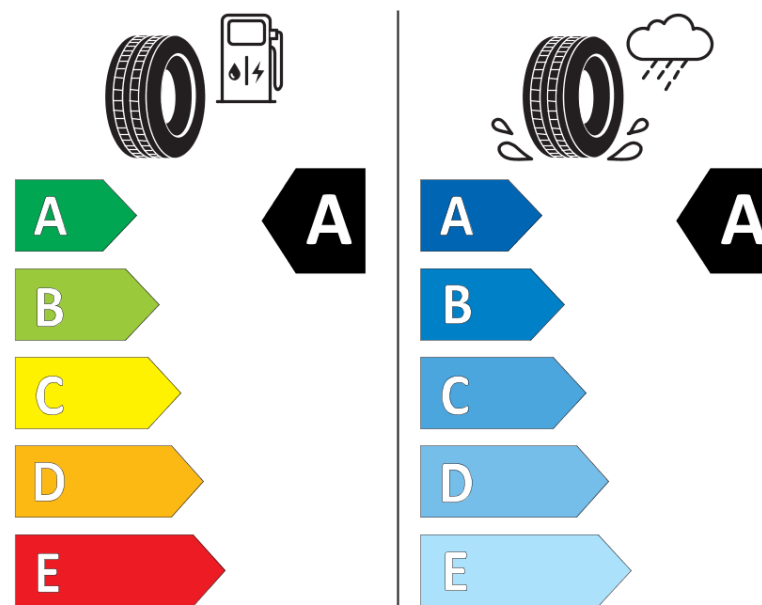

Productinformatieblad

VERORDENING (EU) 2020/740

Merk	MICHELIN
Commerciële benaming	PRIMACY 5 ENERGY
Artikelcode	720791
Afmeting	255/50R19
Load-capacity index	107
Snelheids symbool	W
Brandstof efficiëntie	A
Wet grip klasse	A
Afrolgeluid exterieur	A
Afrolgeluid interieur	70 dB
Winterband	Nee
Winterband voor ijs	Nee
Startdatum productie	35/24
Eind datum productie	
Loadiersie	XL
Aanvullende informatie	255/50R19 107W XL PRIMACY 5 ENERGY MI

ENERG

MICHELIN

720791

255/50R19 107 W XL

C1