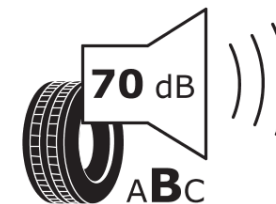

ENERG

MICHELIN

721510

255/45R18 99 W

C1