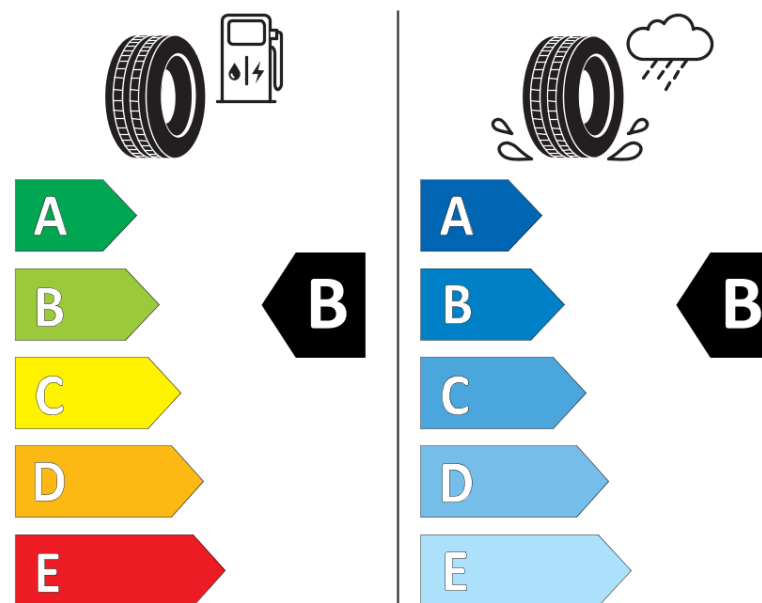

Productinformatieblad

VERORDENING (EU) 2020/740

Merk	KLEBER
Commerciële benaming	QUADRAXER SUV
Artikelcode	727265
Afmeting	235/55R19
Load-capacity index	101
Snelheids symbool	V
Brandstof efficiëntie	B
Wet grip klasse	B
Afrolgeluid exterieur	A
Afrolgeluid interieur	69 dB
Winterband	Ja
Winterband voor ijs	Nee
Startdatum productie	09/25
Eind datum productie	
Loadiersie	SL
Aanvullende informatie	235/55R19 101V QUADRAXER SUV

ENERG

KLEBER

727265

235/55R19 101 V

C1

2020/740