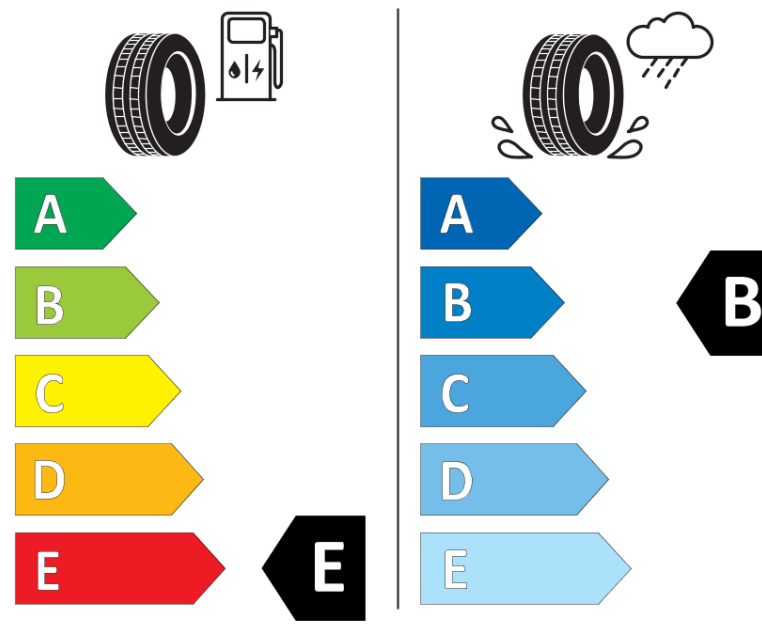

Productinformatieblad

VERORDENING (EU) 2020/740

Merk	BFGOODRICH
Commerciële benaming	ALL-TERRAIN T/A KO2
Artikelcode	729186
Afmeting	32X11.5R15
Load-capacity index	113
Load-capacity index (load-index voor dubbele montage)	
Snelheids symbool	R
Brandstof efficiëntie	E
Wet grip klasse	B
Afrolgeluid exterieur	B
Afrolgeluid interieur	75 dB
Winterband	Ja
Startdatum productie	42/11
Eind datum productie	
Aanvullende informatie	32X11.50R15LT 113R TL ALL-TERRAIN T/A KO2 LRC RWLGO
Aanvullende Load-capacity index (load-index voor enkele montage)	
Aanvullende Load-capacity index (load-index voor dubbele montage)	
Aanvullend snelheids symbool	

ENERG

BFGOODRICH

729186

32X11.5R15 113 R

C2

2020/740