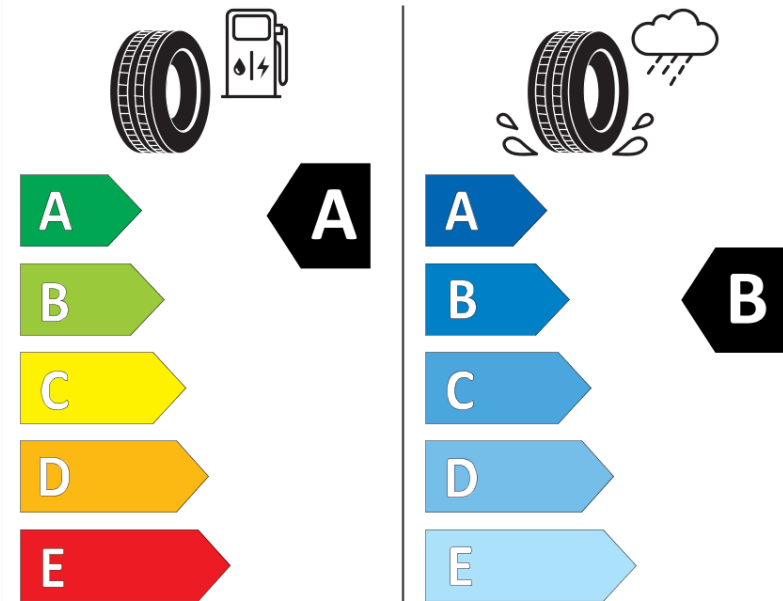

Productinformatieblad

VERORDENING (EU) 2020/740

Merk	MICHELIN
Commerciële benaming	E PRIMACY ST ACOUSTIC POL
Artikelcode	729420
Afmeting	245/45R19
Load-capacity index	102
Snelheids symbool	V
Brandstof efficiëntie	A
Wet grip klasse	B
Afrolgeluid exterieur	B
Afrolgeluid interieur	70 dB
Winterband	Nee
Winterband voor ijs	Nee
Startdatum productie	08/23
Eind datum productie	
Loadiersie	XL
Aanvullende informatie	245/45 R19 102V XL TL E PRIMACY ST ACOUSTIC POL MI

ENERG

MICHELIN

729420

245/45R19 102 V XL

C1