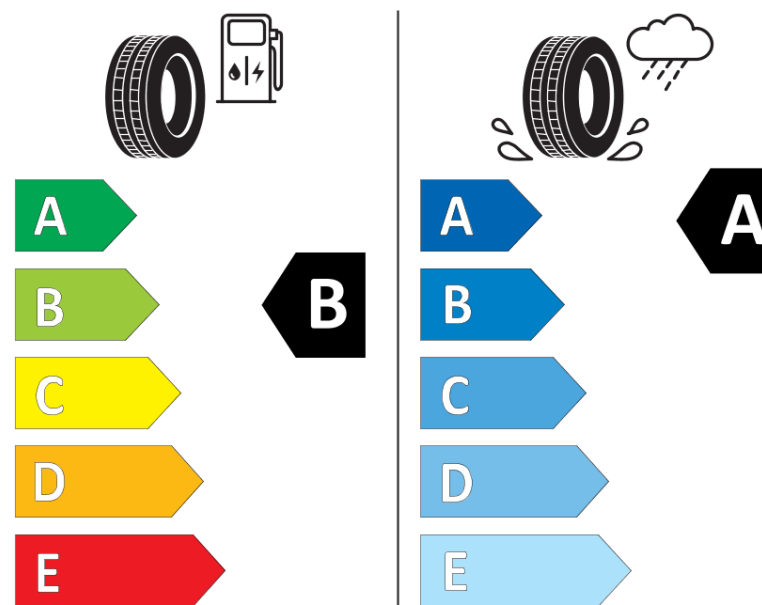

Productinformatieblad

VERORDENING (EU) 2020/740

Merk	KLEBER
Commerciële benaming	TRANSPRO 2
Artikelcode	733900
Afmeting	225/65R16C
Load-capacity index	112
Load-capacity index (load-index voor dubbele montering)	110
Snelheids symbool	T
Brandstof efficiëntie	B
Wet grip klasse	A
Afrotgeluid exterieur	B
Afrotgeluid interieur	72 dB
Winterband	Nee
Startdatum productie	09/22
Eind datum productie	
Aanvullende informatie	225/65 R16C 112/110T TL TRANSPRO 2 KL
Aanvullende Load-capacity index (load-index voor enkele montering)	
Aanvullende Load-capacity index (load-index voor dubbele montering)	
Aanvullend snelheids symbool	

ENERG

KLEBER

733900

225/65R16C 112/110 T

C2

2020/740