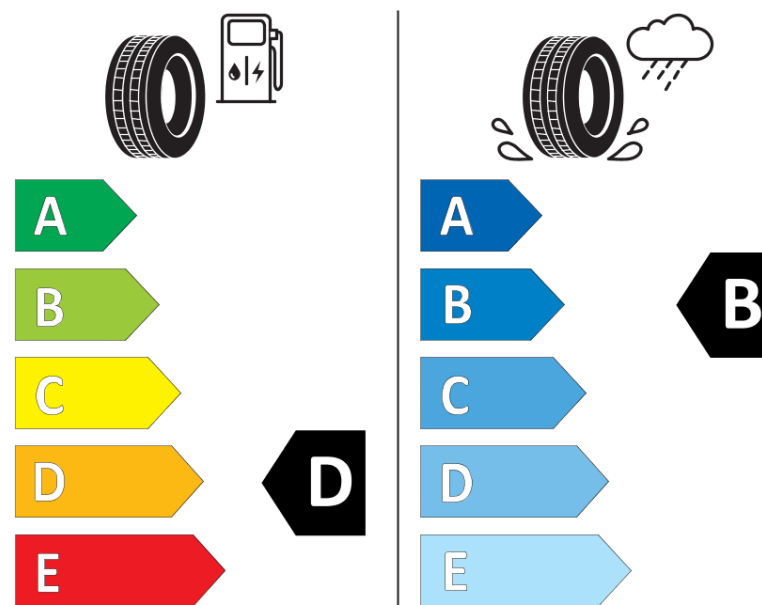

Productinformatieblad

VERORDENING (EU) 2020/740

Merk	KLEBER
Commerciële benaming	QUADRAXER2
Artikelcode	736371
Afmeting	165/65R15
Load-capacity index	81
Snelheids symbool	T
Brandstof efficiëntie	D
Wet grip klasse	B
Afrolgeluid exterieur	A
Afrolgeluid interieur	68 dB
Winterband	Ja
Winterband voor ijs	Nee
Startdatum productie	51/15
Eind datum productie	
Loadiersie	SL
Aanvullende informatie	165/65 R15 81T TL QUADRAXER2 KL

ENERG

KLEBER

736371

165/65R15 81 T

C1

2020/740