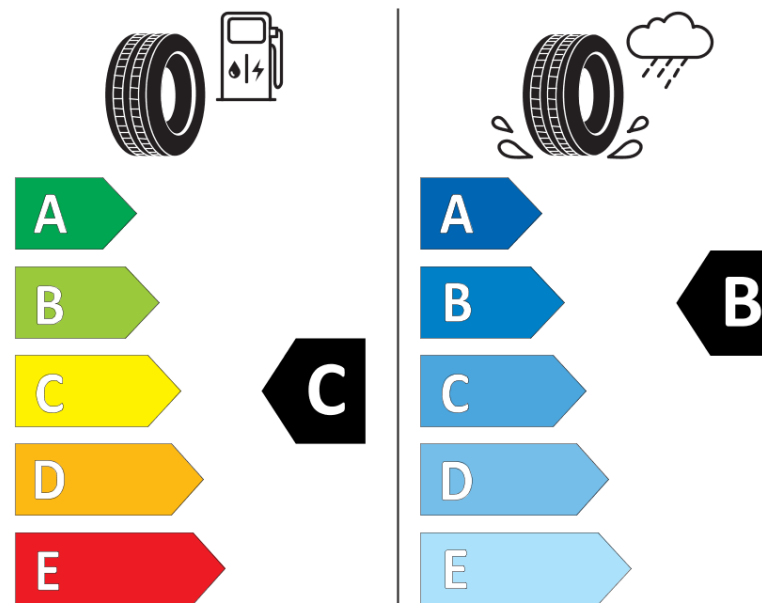

## Productinformatieblad

VERORDENING (EU) 2020/740

Merk	MICHELIN
Commerciële benaming	CROSSCLIMATE 3
Artikelcode	737711
Afmeting	235/45R18
Load-capacity index	98
Snelheids symbool	Y
Brandstof efficiëntie	C
Wet grip klasse	B
Afrolgeluid exterieur	B
Afrolgeluid interieur	72 dB
Winterband	Ja
Winterband voor ijs	Nee
Startdatum productie	47/23
Eind datum productie	
Loadiersie	XL
Aanvullende informatie	235/45 R18 98Y XL TL CROSSCLIMATE 3 MI

# ENERG

MICHELIN

737711

235/45R18 98 Y XL

C1

2020/740