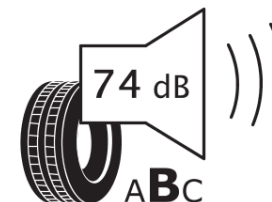

ENERG

MICHELIN

738422

305/40R20 112 Y XL

C1