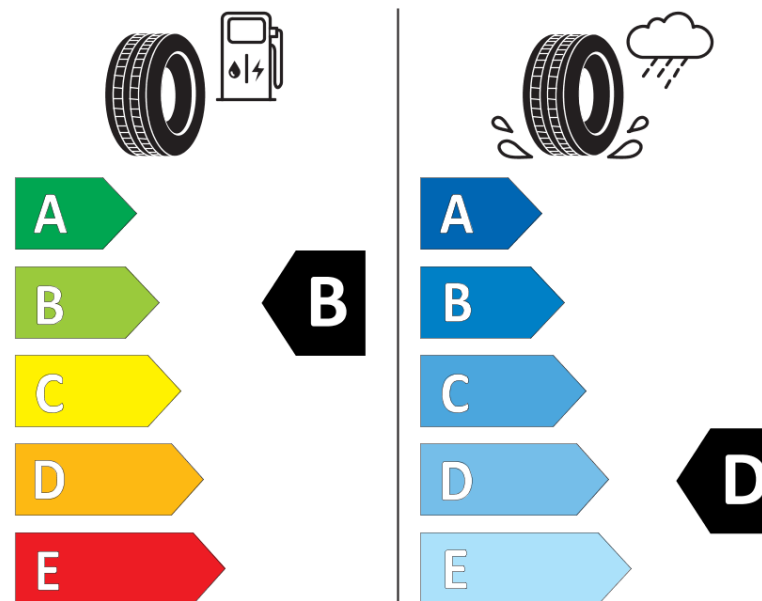

Productinformatieblad

VERORDENING (EU) 2020/740

Merk	MICHELIN
Commerciële benaming	PILOT ALPIN 5 SUV
Artikelcode	741354
Afmeting	305/35R23
Load-capacity index	111
Snelheids symbool	V
Brandstof efficiëntie	B
Wet grip klasse	D
Afrolgeluid exterieur	A
Afrolgeluid interieur	71 dB
Winterband	Ja
Winterband voor ijs	Nee
Startdatum productie	48/21
Eind datum productie	
Loadiersie	XL
Aanvullende informatie	305/35 R23 111V XL TL PILOT ALPIN 5 SUV MI

ENERG

MICHELIN

741354

305/35R23 111 V XL

C1