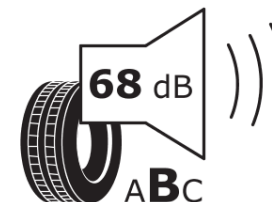

ENERG

MICHELIN

741479

185/65R15 88 H

C1