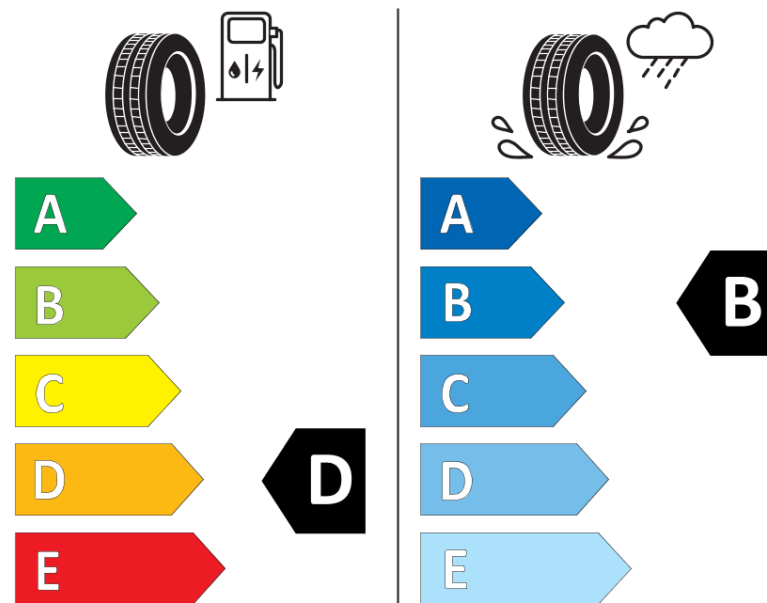

Productinformatieblad

VERORDENING (EU) 2020/740

Merk	KLEBER
Commerciële benaming	TRANSALP 2
Artikelcode	742240
Afmeting	215/65R15C
Load-capacity index	104
Load-capacity index (load-index voor dubbele montering)	102
Snelheids symbool	T
Brandstof efficiëntie	D
Wet grip klasse	B
Afrotgeluid exterieur	B
Afrotgeluid interieur	71 dB
Winterband	Ja
Startdatum productie	45/12
Eind datum productie	
Aanvullende informatie	215/65 R 15C 104/102T TL TRANSALP 2 KL
Aanvullende Load-capacity index (load-index voor enkele montering)	
Aanvullende Load-capacity index (load-index voor dubbele montering)	
Aanvullend snelheids symbool	

KLEBER

742240

215/65R15C 104/102 T

C2

2020/740