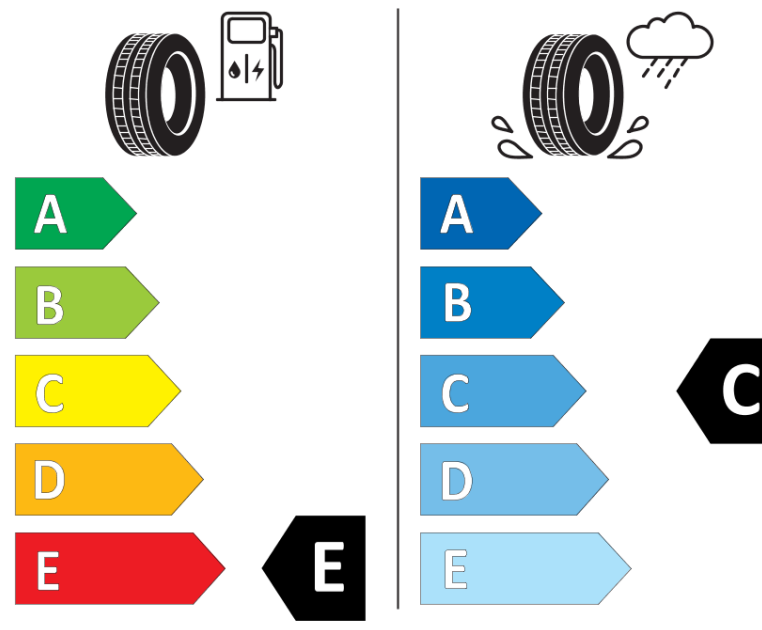

Productinformatieblad

VERORDENING (EU) 2020/740

Merk	BFGOODRICH
Commerciële benaming	ALL-TERRAIN T/A KO3
Artikelcode	743002
Afmeting	LT225/70R16
Load-capacity index	102
Load-capacity index (load-index voor dubbele montage)	99
Snelheids symbool	S
Brandstof efficiëntie	E
Wet grip klasse	C
Afrolgeluid exterieur	B
Afrolgeluid interieur	74 dB
Winterband	Ja
Startdatum productie	21/21
Eind datum productie	
Aanvullende informatie	LT225/70R16 102/99S TL ALL-TERRAIN T/A KO3 LRC RWL GO

Aanvullende Load-capacity index (load-index voor enkele montage)

Aanvullende Load-capacity index (load-index voor dubbele montage)

Aanvullend snelheids symbool

ENERG

BFGoodrich

743002

LT225/70R16 102/99 S

C2