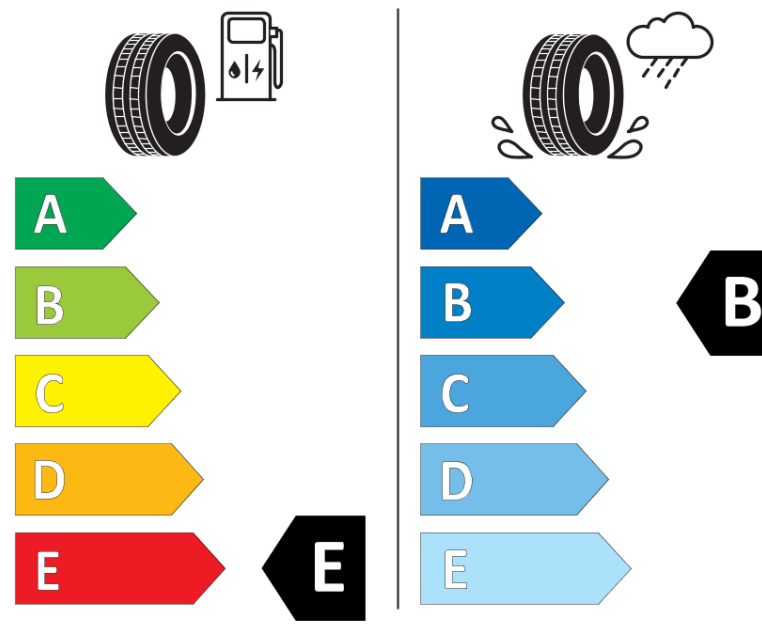

Productinformatieblad

VERORDENING (EU) 2020/740

Merk	BFGOODRICH
Commerciële benaming	ALL-TERRAIN T/A KO2
Artikelcode	749865
Afmeting	LT245/70R16
Load-capacity index	113
Load-capacity index (load-index voor dubbele montage)	110
Snelheids symbool	S
Brandstof efficiëntie	E
Wet grip klasse	B
Afrolgeluid exterieur	B
Afrolgeluid interieur	74 dB
Winterband	Ja
Startdatum productie	35/11
Eind datum productie	
Aanvullende informatie	LT245/70R16 113/110S TL ALL-TERRAIN T/A KO2 LRD RWL GO
Aanvullende Load-capacity index (load-index voor enkele montage)	
Aanvullende Load-capacity index (load-index voor dubbele montage)	
Aanvullend snelheids symbool	

ENERG

BFGOODRICH

749865

LT245/70R16 113/110 S

C2

2020/740